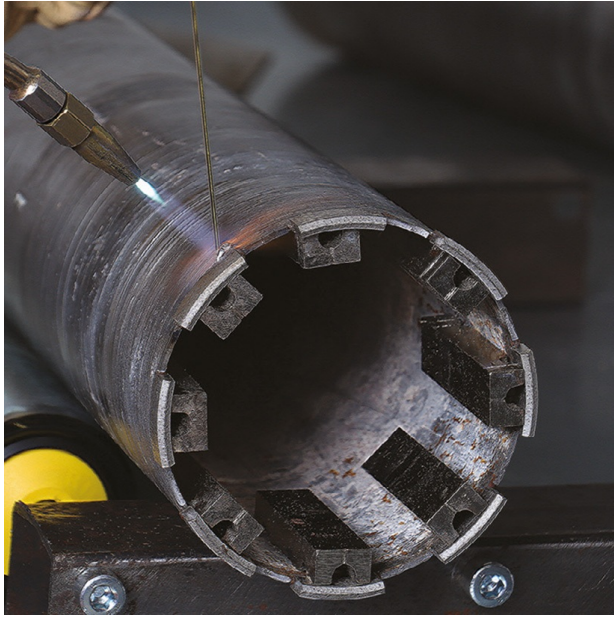

Forsheda

Photo et textes non contractuels

RECH.FORSHEDA

(Ref. 11155350)

Rechargement couronnes diamantées Forsheda
Usage régulier

Informations produits :

Rechargement couronnes diamantées

Ce service est proposé afin de prolonger la durée de vie des couronnes et faire des économies grâce à la resegmentation

Caractéristiques techniques :

Hauteur (cm) : 30.00

Largeur (cm) : 15.20

Longueur (cm) : 15.20

Poids net (Kg) : 6.05

Dimensions (mm) Ø 152