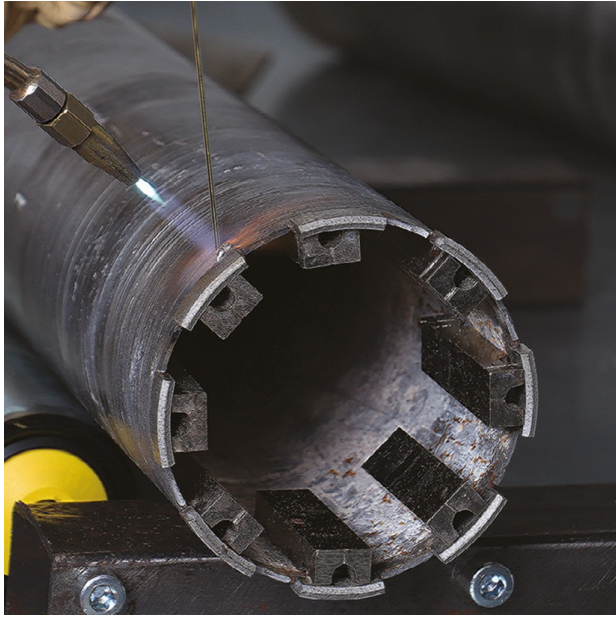

Forsheda

Photo et textes non contractuels

RECH.FORSHEDA

(Ref. 11155351)

Rechargement couronnes diamantées Forsheda

Usage régulier

Informations produits :

Rechargement couronnes diamantées

Ce service est proposé afin de prolonger la durée de vie des couronnes et faire des économies grâce à la resegmentation

Pour votre rechargement de couronne diamantée à eau, contactez votre interlocuteur habituel ou/et lui transmettre par mail le formulaire interactif dûment rempli disponible sur le lien ci-après:

https://docs.sidamo.com/NOTICES/RECHARGEMENT_COORONNES.pdf

Caractéristiques techniques :

Hauteur (cm) : 30.00

Largeur (cm) : 19.60

Longueur (cm) : 19.60

Poids net (Kg) : 7.50

Dimensions (mm) Ø 196