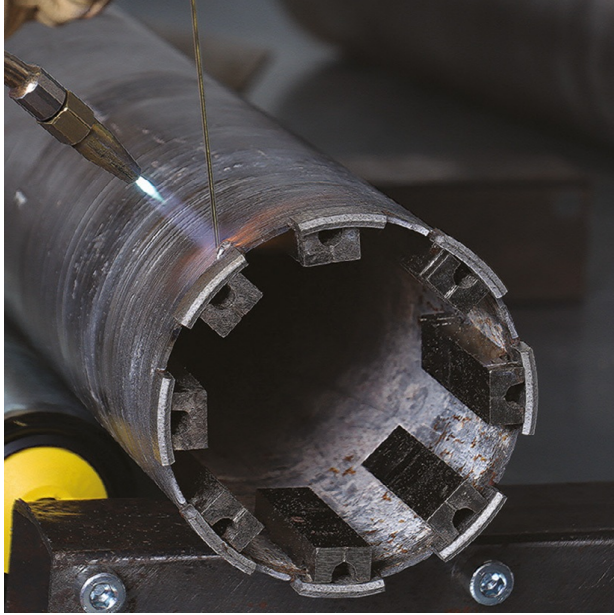

Forsheda

Photo et textes non contractuels

RECH.FORSHEDA

(Ref. 11155352)

Rechargement couronnes diamantées Forsheda

Usage régulier

Informations produits :

Rechargement couronnes diamantées

Ce service est proposé afin de prolonger la durée de vie des couronnes et faire des économies grâce à la resegmentation

Pour votre rechargement de couronne diamantée à eau, contactez votre interlocuteur habituel ou/et lui transmettre par mail le formulaire interactif dûment rempli disponible sur le lien ci-après:

https://docs.sidamo.com/NOTICES/RECHARGEMENT_COORONNES.pdf

Caractéristiques techniques :

Hauteur (cm) : 30.00

Largeur (cm) : 24.80

Longueur (cm) : 24.80

Poids net (Kg) : 10.90

Dimensions (mm) Ø 248