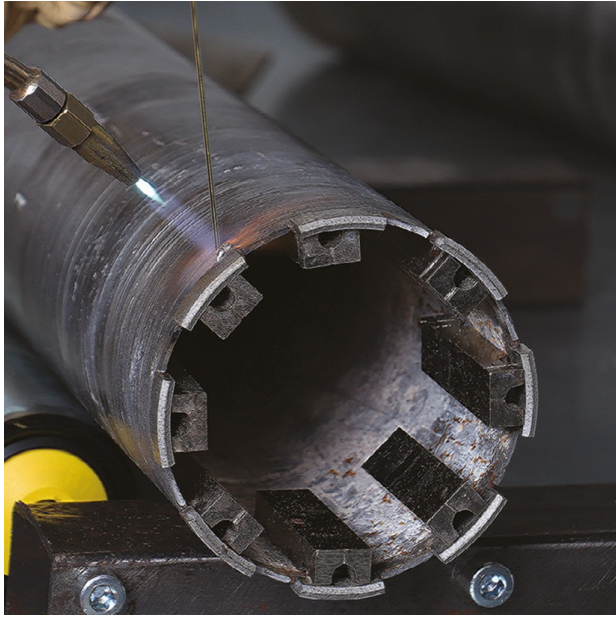

Forsheda

Photo et textes non contractuels

RECH.FORSHEDA

(Ref. 11155354)

Rechargement couronnes diamantées Forsheda

Usage régulier

Informations produits :

Rechargement couronnes diamantées

Ce service est proposé afin de prolonger la durée de vie des couronnes et faire des économies grâce à la resegmentation

Pour votre rechargement de couronne diamantée à eau, contactez votre interlocuteur habituel ou/et lui transmettre par mail le formulaire interactif dûment rempli disponible sur le lien ci-après:

<https://docs.sidamo.com/NOTICES/RECHARGEMENT_COORONNES.pdf>

Caractéristiques techniques :

Hauteur (cm) : 30.00

Largeur (cm) : 35.50

Longueur (cm) : 35.50

Poids net (Kg) : 17.80

Dimensions (mm) Ø 355