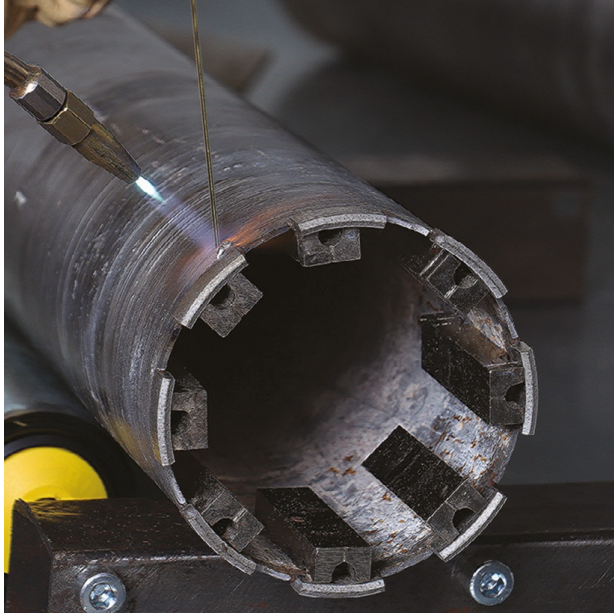

Forsheda

Photo et textes non contractuels

RECH.FORSHEDA

(Ref. 11155353)

Rechargement couronnes diamantées Forsheda

Usage régulier

Informations produits :

Rechargement couronnes diamantées

Ce service est proposé afin de prolonger la durée de vie des couronnes et faire des économies grâce à la resegmentation

Pour votre rechargement de couronne diamantée à eau, contactez votre interlocuteur habituel ou/et lui transmettre par mail le formulaire interactif dûment rempli disponible sur le lien ci-après:

<https://docs.sidamo.com/NOTICES/RECHARGEMENT_COORONNES.pdf>

Caractéristiques techniques :

Hauteur (cm) : 30.00

Largeur (cm) : 29.90

Longueur (cm) : 29.90

Poids net (Kg) : 14.50

Dimensions (mm) Ø 299