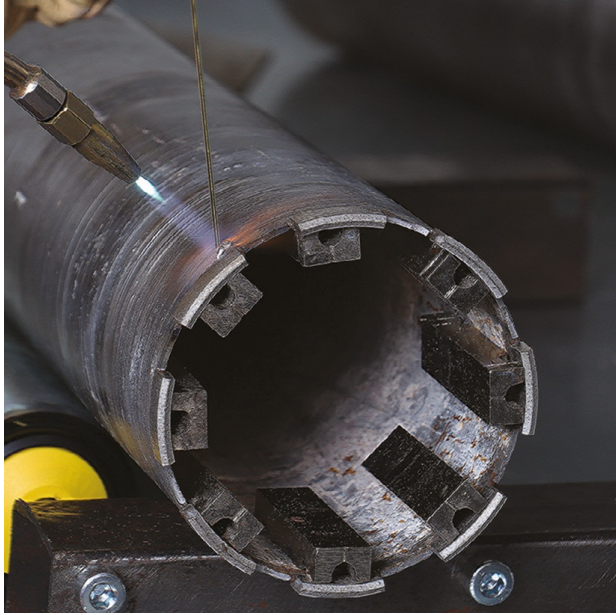

Forsheda

Photo et textes non contractuels

RECH.FORSHEDA

(Ref. 11155354)

Rechargement couronnes diamantées Forsheda

Usage régulier

Informations produits :

Rechargement couronnes diamantées

Ce service est proposé afin de prolonger la durée de vie des couronnes et faire des économies grâce à la resegmentation

Pour votre rechargement de couronne diamantée à eau, contactez votre interlocuteur habituel ou/et lui transmettre par mail le formulaire interactif dûment rempli disponible sur le lien ci-après:

<https://docs.sidamo.com/NOTICES/RECHARGEMENT_COORONNES.pdf>

Caractéristiques techniques :

Hauteur (cm) : 30.00

Largeur (cm) : 35.50

Longueur (cm) : 35.50

Poids net (Kg) : 17.80

Dimensions (mm) Ø 355