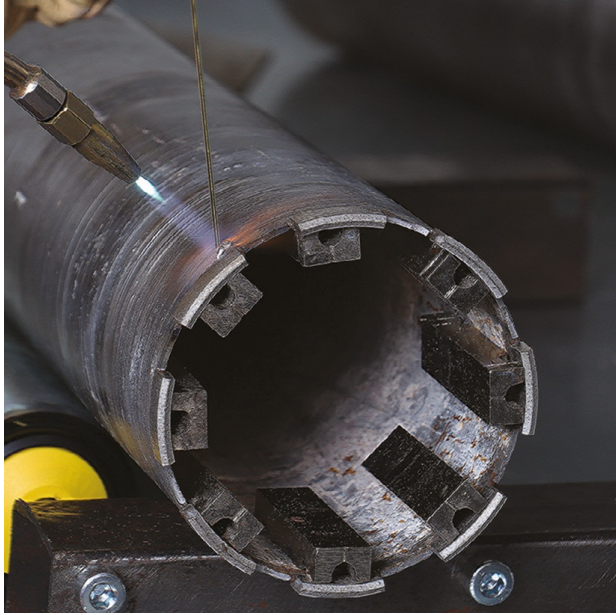

Forsheda

Photo et textes non contractuels

RECH.FORSHEDA

(Ref. 11155352)

Rechargement couronnes diamantées Forsheda

Usage régulier

Informations produits :

Rechargement couronnes diamantées

Ce service est proposé afin de prolonger la durée de vie des couronnes et faire des économies grâce à la resegmentation

Pour votre rechargement de couronne diamantée à eau, contactez votre interlocuteur habituel ou/et lui transmettre par mail le formulaire interactif dûment rempli disponible sur le lien ci-après:

<https://docs.sidamo.com/NOTICES/RECHARGEMENT_COORONNES.pdf>

Caractéristiques techniques :

Hauteur (cm) : 30.00

Largeur (cm) : 24.80

Longueur (cm) : 24.80

Poids net (Kg) : 10.90

Dimensions (mm) Ø 248